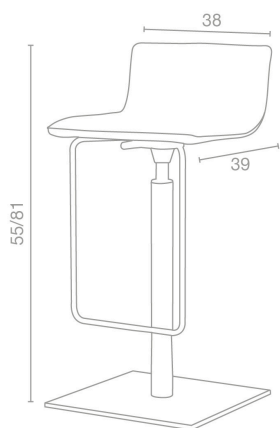

Tutti i prodotti Medical&Beauty sono disponibili in una vasta scelta di colori senza costi aggiuntivi!