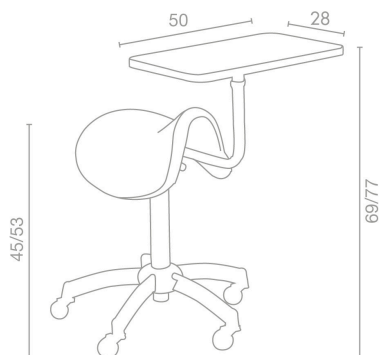

Tutti i prodotti Medical&Beauty sono disponibili in una vasta scelta di colori senza costi aggiuntivi!