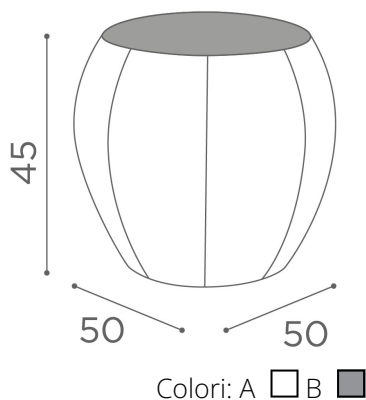

Tutti i prodotti Medical&Beauty sono disponibili in una vasta scelta di colori senza costi aggiuntivi!

Tutti i prodotti Medical&Beauty sono disponibili in una vasta scelta di colori senza costi aggiuntivi!