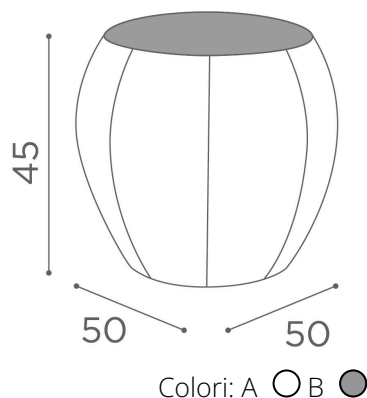

Tutti i prodotti Medical&Beauty sono disponibili in una vasta scelta di colori senza costi aggiuntivi!

Tutti i prodotti Medical&Beauty sono disponibili in una vasta scelta di colori senza costi aggiuntivi!