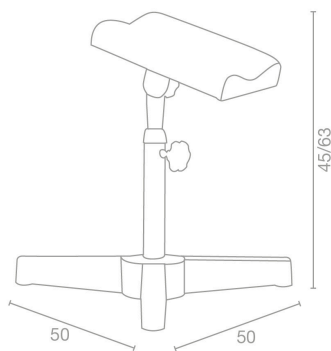

Tutti i prodotti Medical&Beauty sono disponibili in una vasta scelta di colori senza costi aggiuntivi!