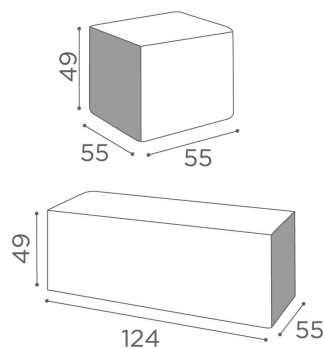

Colori: A ☐ B ☐ ☒

Tutti i prodotti Medical&Beauty sono disponibili in una vasta scelta di colori senza costi aggiuntivi!

Tutti i prodotti Medical&Beauty sono disponibili in una vasta scelta di colori senza costi aggiuntivi!