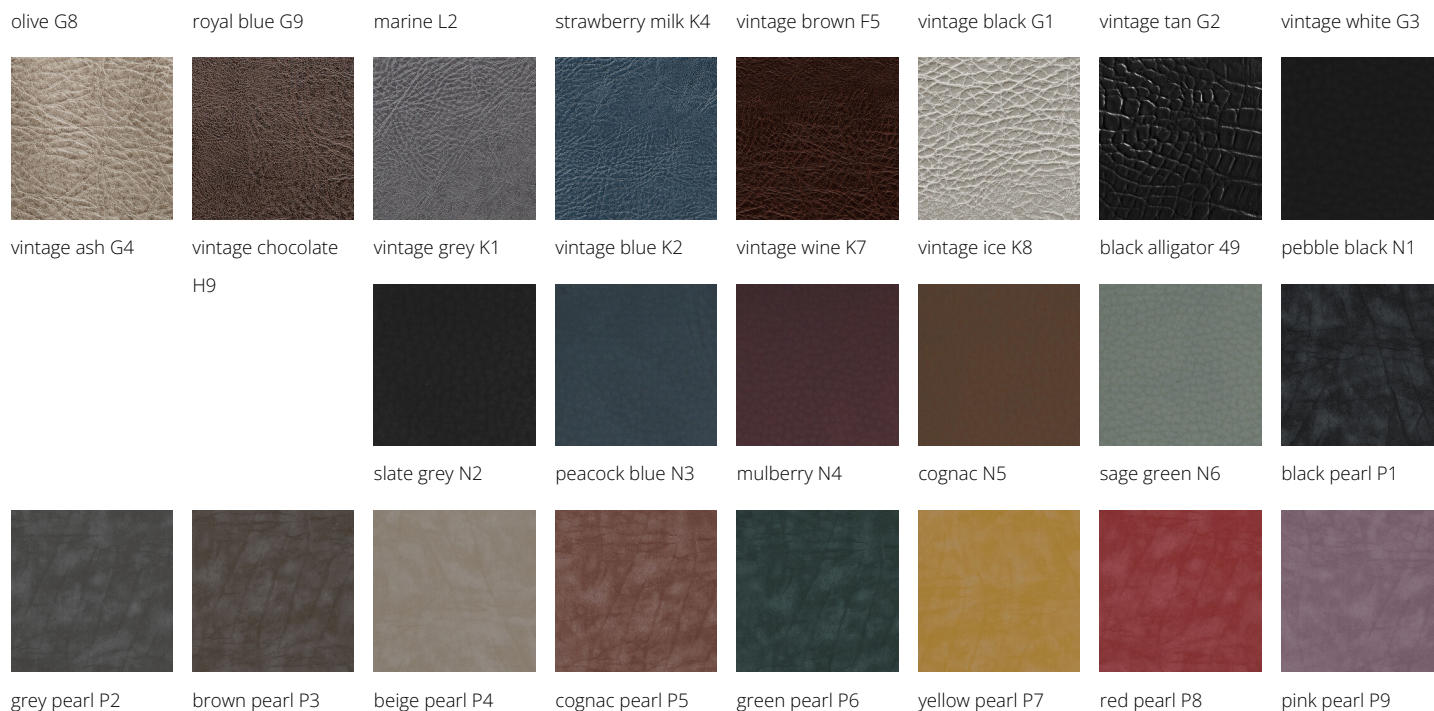

Via Lazzaretti 12 - 42122 - Reggio Emilia - Italy
Salon Ambience Italia - +39 0522 276740
International Sales - +39 0522 276755
Numero verde - 800 144552
Fax - +39 0522 276767
E-mail: info@salonambience.com

<https://www.facebook.com/salonambiencegroup>
<https://www.instagram.com/salonambiencegroup/>
<https://www.youtube.com/channel/UCqTdWM-4_65Tr0Jul82kSCQ>