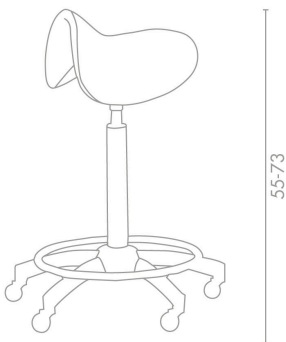

STANDARD

Le immagini sono fornite al solo scopo illustrativo e non costituiscono elemento contrattuale

Rodeo: Stool for beauty centre

Stool with ergonomic seat.

ARTICOLI

MB/S131
MB/S132

MATERIALS

Thick, padded seat in plywood, upholstered in Skai.