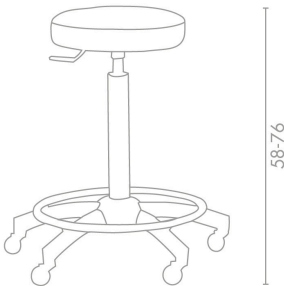

All Medical&Beauty products are available in a wide choice of colours at no extra cost!