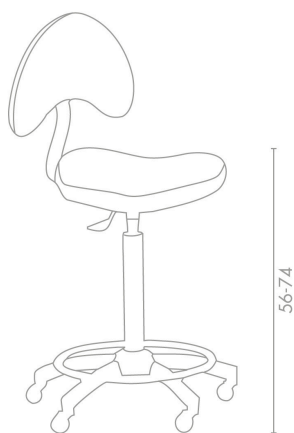

STANDARD

Le immagini sono fornite al solo scopo illustrativo e non costituiscono elemento contrattuale

Arizona: Sgabello per centro estetico

Sgabello con schienale dalle forme ergonomiche disponibile con 2 altezze di colonna: normale e per trattamenti.

ARTICOLI

MB/S102

MB/S101

MATERIALI

Seduta e schienale in multistrato imbottiti con gommapiuma ad alto spessore, rivestiti in skai.

Tutti i prodotti Medical&Beauty sono disponibili in una vasta scelta di colori senza costi aggiuntivi!