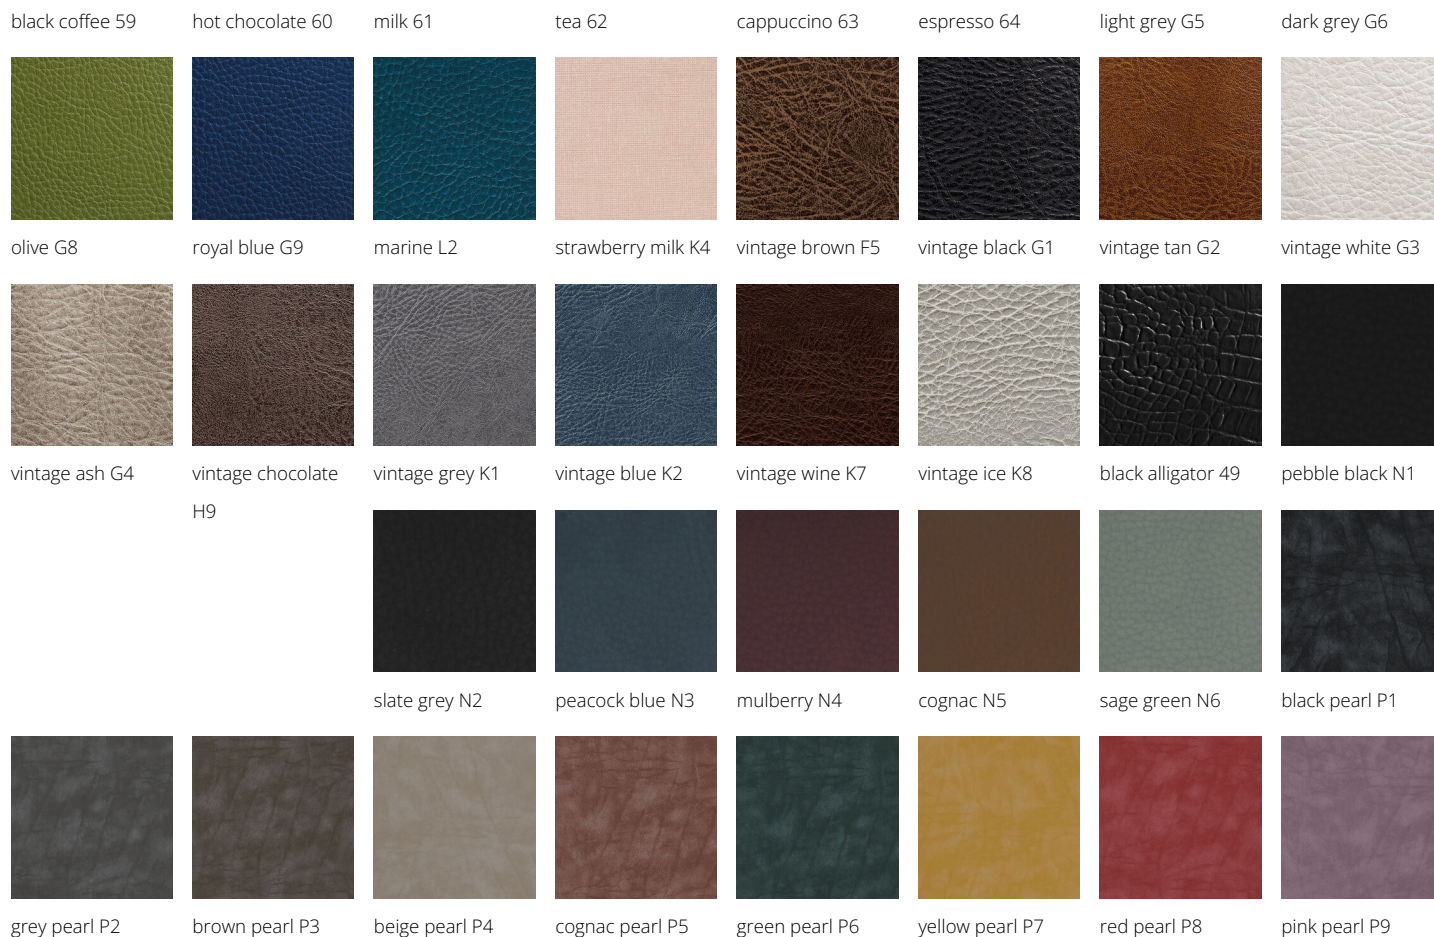

Via Lazzaretti 12 - 42122 - Reggio Emilia - Italy
Salon Ambience Italia - +39 0522 276740
International Sales - +39 0522 276755
Numero verde - 800 144552
Fax - +39 0522 276767
E-mail: info@salonambience.com

<https://www.facebook.com/salonambiencegroup>
<https://www.instagram.com/salonambiencegroup/>
<https://www.youtube.com/channel/UCqTdWM-4_65Tr0Jul82kSCQ>