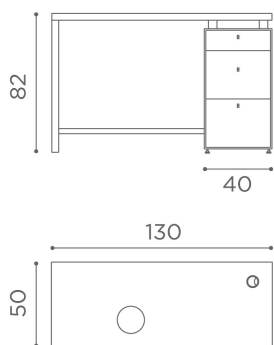

IN FOTO: MB/MT015

Le immagini sono fornite al solo scopo illustrativo e non costituiscono elemento contrattuale

Logic: Postazione manicure per centro estetico

Ampio tavolo manicure in nobilitato bianco frassinato caratterizzato dal top ad alto spessore dalla forma squadrata e con fori passacavi. I due mobiletti laterali sono provvisti di un cassetto piccolo e due cassettoni, sono collegati al piano di lavoro con colonnine cromate. Nel piano, in posizione centrale è montato l'aspiratore.

Logic è disponibile anche nella versione con mobiletto laterale singolo (MB/MT005/B).

ARTICOLI

MB/MT015

MB/MT016 con aspiratore 30W

MB/MT019 con aspiratore 60W

MB/MT017 con due mobiletti

MB/MT018 con due mobiletti, aspiratore 30W

MB/MT020 con due mobiletti, con aspiratore 60W

MATERIALI

Tavolo in nobilitato bianco frassinato

Top ad alto spessore con fori passacavi