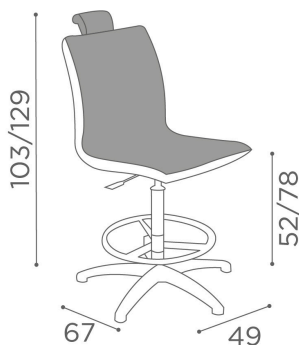

Marilyn: Poltrona per centro estetico

Poltrona per trattamenti estetici dal design minimalista, con seduta e schienale formati da un'unica scocca, completa di pompa a gas e base a stella in alluminio con anello poggipiedi.

ARTICOLI

MB/P9 con poggiatesta
MB/P8

MATERIALI

Monoscocca in multistrato rivestita in skai.
Poggiatesta regolabile in altezza.

IN FOTO: MB/P9 - COLORE A E B: MANGO 53

Le immagini sono fornite al solo scopo illustrativo e non costituiscono elemento contrattuale