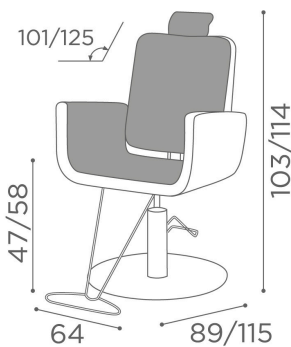

Colori: A ○ B ●

Tutti i prodotti Medical&Beauty sono disponibili in una vasta scelta di colori senza costi aggiuntivi!

Tutti i prodotti Medical&Beauty sono disponibili in una vasta scelta di colori senza costi aggiuntivi!