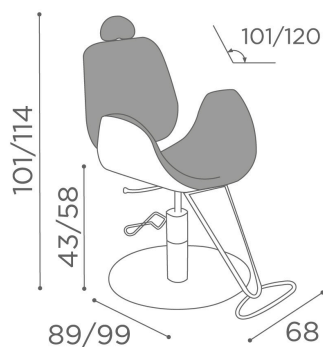

Natalie: Poltrona per centro estetico

Natalie è la nuova poltroncina per make-up realizzata da Medical & Beauty dal design rotondo e femminile. Questa poltrona professionale è composta da una seduta tonda e curvata imbottita e molto confortevole, abbinata ad uno schienale regolabile dotato di poggiatesta regolabile in altezza per il massimo comfort del cliente e dell'operatore. La poltroncina è completata da una base rotonda satinata con pompa bloccabile.

ARTICOLI

MB/P15

MATERIALI

Seduta e schienale in nobilitato curvo imbottiti con gommapiuma ad alto spessore, rivestiti in skai.
Poggiapiedi cromato.

IN FOTO: MB/P15 - COLORE A E B: STRAWBERRY MILK K4

Le immagini sono fornite al solo scopo illustrativo e non costituiscono elemento contrattuale