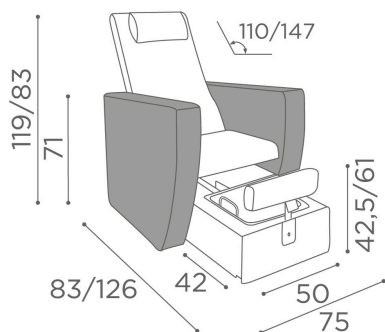

Colori: A ○ B ●

Tutti i prodotti Medical&Beauty sono disponibili in una vasta scelta di colori senza costi aggiuntivi!

Tutti i prodotti Medical&Beauty sono disponibili in una vasta scelta di colori senza costi aggiuntivi!