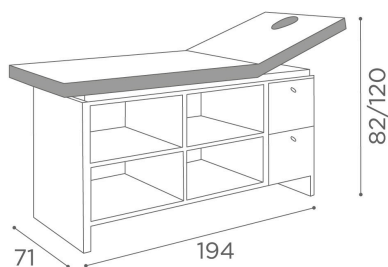

Eden: Lettino per centro estetico

Il lettino per trattamenti di Medical & Beauty Eden unisce praticità e comfort. Dotato di materasso con spessa imbottitura, snodo per alzare lo schienale e foro per il viso, il lettino Eden vanta uno stile minimalista ed è perfetto per ottimizzare lo spazio in cabina. La robusta struttura in nobilitato bianco frassinato è infatti completa di 2 cassetti e 4 ampi spazi per lo stoccaggio di prodotti e utensili.

ARTICOLI

MB/L12

MATERIALI

Struttura in nobilitato bianco frassinato.
Superficie di lavoro tappezzata in skai.

IN FOTO: MB/L12 - COLORE A: LIGHT GREY G5 / B: MILK 61

Le immagini sono fornite al solo scopo illustrativo e non costituiscono elemento contrattuale