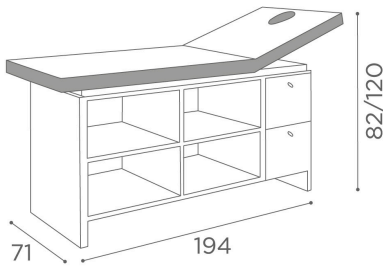

ARTICOLI

MB/L12

MATERIALS

Structure in white ash melamine.
Sky covered upholstered cushion

IN PHOTO: MB/L12 - COLOUR A: LIGHT GREY G5 / B: MILK 61

Le immagini sono fornite al solo scopo illustrativo e non costituiscono elemento contrattuale