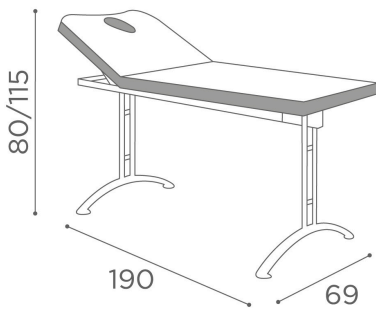

Professional: Lettino per centro estetico

Lettino per massaggi dal design ergonomico e confortevole, con una struttura in metallo verniciato e imbottitura ad alto spessore rivestita in morbido skai. Il lettino ha uno snodo che permette di ottenere diverse posizioni, lo schienale ha un foro per il viso con la possibilità di poterlo chiudere.

ARTICOLI

MB/L9

MATERIALI

Struttura in metallo verniciato
 Imbottitura ad alto spessore rivestita in skai
 Schienale con foro per il viso.

IN FOTO: MB/L9 - COLORE A: MILK 61/ B: MANGO 53

Le immagini sono fornite al solo scopo illustrativo e non costituiscono elemento contrattuale