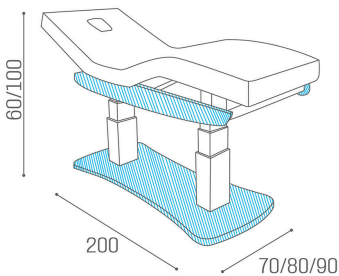

### MATERIALI

Struttura in metallo verniciato

Piano d'appoggio rivestito in skai

Schienale con foro porta viso

Seduta con regolazione elettrica

Dettagli disponibili nei seguenti materiali:

Tutti i prodotti Medical&Beauty sono disponibili in una vasta scelta di colori senza costi aggiuntivi!