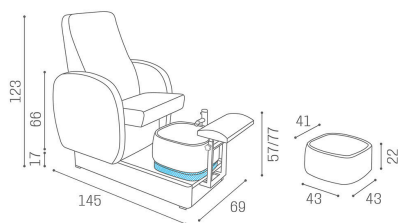

Ampia e completamente tappezzata (con poggia-mani manicure opzionale), ruota di 90° per facilitare il posizionamento del cliente il lavoro dell'operatore e migliorare l'esperienza durante ogni trattamento. La struttura con rivestimento in acciaio inox sostiene una raffinata vasca in ceramica bianca, completa di mixer e sistema di scarico a pavimento: una soluzione igienica, resistente e dal design contemporaneo.

Il poggiatesta imbottito è regolabile in altezza e profondità per garantire massima ergonomia e precisione operativa.

Ocean è altamente personalizzabile: ampia scelta di rivestimenti, anche bicolore senza costi aggiuntivi, e base della vasca disponibile in 6 diversi rivestimenti per adattarsi perfettamente allo stile del salone.

La soluzione ideale per chi cerca una poltrona per pedicure moderna, elegante e Made in Italy.

ARTICOLI

MB/PC280 Ocean, poltrona podologica con vasca in ceramica

MATERIALI

Base vasca disponibile nei materiali