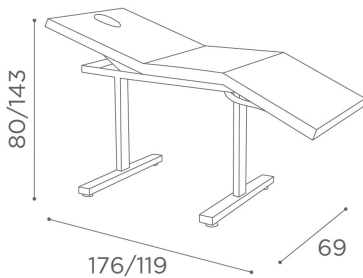

ARTICOLI

MB/L15

MATERIALI

Struttura in metallo verniciato
 Imbottitura ad alto spessore rivestita in skai
 Schienale con foro per il viso.

IN FOTO: MB/L15 - COLORE: MILK 61

Le immagini sono fornite al solo scopo illustrativo e non costituiscono elemento contrattuale