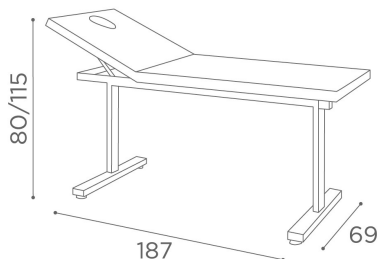

Colore: ☐

Tutti i prodotti Medical&Beauty sono disponibili in una vasta scelta di colori senza costi aggiuntivi!

Tutti i prodotti Medical&Beauty sono disponibili in una vasta scelta di colori senza costi aggiuntivi!