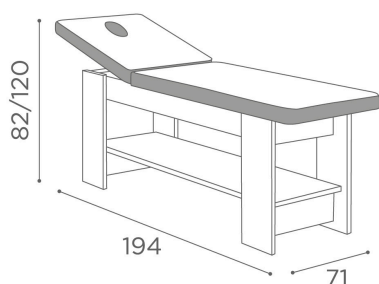

Karma: Lettino per centro estetico

Impossibile resistere allo stile minimale del lettino per trattamenti estetici Karma: comodo, resistente e in perfetta armonia con lo stile zen della tua cabina. La spessa imbottitura del materasso, completo di snodo per alzare lo schienale, e di foro richiudibile per il viso, è estremamente confortevole. La struttura in nobilitato bianco frassinato, dotata di un ampio ripiano di servizio, è stata progettata per garantire assoluta solidità e robustezza. Karma è spedito in kit da montare. Portarotolo opzionale.

ARTICOLI

MB/L18

MATERIALI

Struttura in nobilitato bianco frassinato.
Superficie di lavoro tappezzata in skai.

IN FOTO: MB/L18 - COLORE A: STRAWBERRY MILK K4 / B:
CHOCOLATE MILK K3

Le immagini sono fornite al solo scopo illustrativo e non costituiscono elemento contrattuale