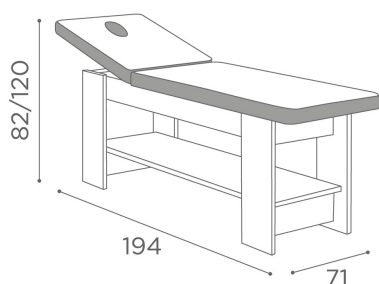

Karma: Lettino per centro estetico

Impossibile resistere allo stile minimale del lettino per trattamenti estetici Karma: comodo, resistente e in perfetta armonia con lo stile zen della tua cabina. La spessa imbottitura del materasso, completo di snodo per alzare lo schienale, e di foro richiudibile per il viso, è estremamente confortevole. La struttura in nobilitato bianco frassinato, dotata di un ampio ripiano di servizio, è stata progettata per garantire assoluta solidità e robustezza. Karma è spedito in kit da montare. Portarotolo opzionale.

ARTICOLI

MB/L18

MATERIALI

Struttura in nobilitato bianco frassinato.
Superficie di lavoro tappezzata in skai.

IN FOTO: MB/L18 - COLORE A: STRAWBERRY MILK K4 / B: CHOCOLATE MILK K3

Le immagini sono fornite al solo scopo illustrativo e non costituiscono elemento contrattuale