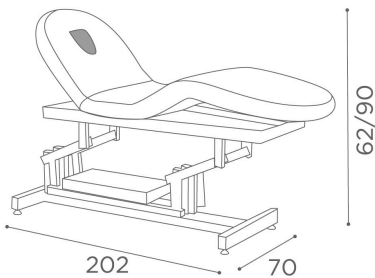

Colori: A ☐ B ☒

Tutti i prodotti Medical&Beauty sono disponibili in una vasta scelta di colori senza costi aggiuntivi!

Tutti i prodotti Medical&Beauty sono disponibili in una vasta scelta di colori senza costi aggiuntivi!