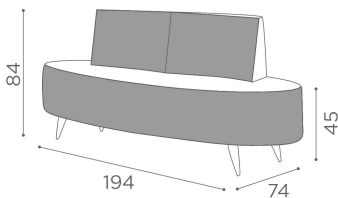

B-Side: Attesa per parrucchieri

B-Side è l'attesa a due posti dal design estremamente moderno. La seduta ha una forma ellittica dallo spessore importante e poggia su quattro piedi di alluminio. Il divano è disponibile in due versioni: nella versione a C più tradizionale (SH/993) e nella versione a S pensata per posizionare il divano centralmente e garantire una maggior privacy ai clienti (SH/994).

ARTICOLI

SH/993 B-side attesa divano due posti (forma a "C")
SH/994 B-side divano attesa due posti (forma a "S")

MATERIALI

Anima in legno e gommapiuma
Rivestimento in skai®
Piedi in fusione di alluminio

Le immagini sono fornite al solo scopo illustrativo e non costituiscono elemento contrattuale

Tutti i prodotti Medical&Beauty sono disponibili in una vasta scelta di colori senza costi aggiuntivi!