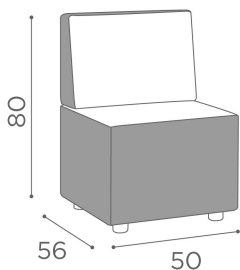

Elle: Attesa per parrucchieri

Componibile e versatile, dal design essenziale e squadrato, con seduta e schienale imbottiti e confortevoli, l'attesa Elle è la soluzione perfetta per la tua zona attesa. Elle è disponibile anche in versione con attacco porta casco.

ARTICOLI

RC/121 Elle

RC/121-5 Elle con attacco porta casco

Le immagini sono fornite al solo scopo illustrativo e non costituiscono elemento contrattuale

Tutti i prodotti Medical&Beauty sono disponibili in una vasta scelta di colori senza costi aggiuntivi!