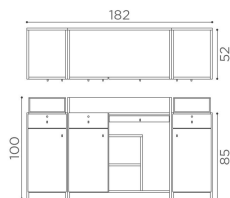

IN FOTO: RD/281

Le immagini sono fornite al solo scopo illustrativo e non costituiscono elemento contrattuale

Romance: Cassa per parrucchieri

Romance è il mobile reception che risponde alle esigenze di praticità e di funzionalità del tuo salone, valorizzandone allo tempo stesso il design e l'estetica. Le linee eleganti ed essenziali, e lo stile pulito e minimale, lasceranno senza parole i tuoi clienti fin dall'ingresso. Con la struttura in nobilitato bianco frassinato, dotata di un ampio spazio di lavoro, e provvista di numerosi vani, armadietti e cassetti, non avrai più problemi di spazio. Come se non bastasse Romance è componibile: è possibile aggiungere al corpo centrale uno o due mobiletti laterali, anch'essi dotati di scomparto con anta, cassetto e teca in vetro per l'esposizione di prodotti. Fare ordine e organizzare lo spazio non è mai stato così facile!

ARTICOLI

RD/280 Romance cassa in bianco frassino

RD/281 Romance cassa in bianco frassino con un mobiletto

RD/282 Romance cassa in bianco frassino con due mobiletti

MATERIALI

Struttura in nobilitato bianco frassinato

Ripiani di servizio e cassetto con chiave

Teca espositiva in vetro temprato