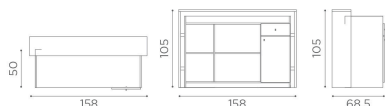

Le immagini sono fornite al solo scopo illustrativo e non costituiscono elemento contrattuale

Millenium: Cassa per parrucchieri

Millennium, la cassa dalle linee essenziali disponibile in due bellissime versioni. Per uno stile minimale e moderno, scegli la versione con frontale in plexiglass bianco retro illuminato. Per un design più sofisticato ed elegante opta invece per la versione con frontale tappezzato. Il pannello frontale è personalizzabile scegliendo fra una vasta gamma di colori senza costi aggiuntivi. La struttura della cassa è molto funzionale, dotata di vani porta oggetti e un comodo cassetto.

RD/035

3 x 18w

plafoniera LED TRICOLOR regolabile in tre gradazioni kelvin
fredda 3000K naturale 4000K calda 6500K

ARTICOLI

RD/035 Millennium cassa in bianco frassino con frontale in plexiglass retroilluminato

RD/037 Millennium sky cassa in bianco frassino con frontale tappezzato

MATERIALI

Struttura in nobilitato bianco frassinato

Ripiani di servizio e cassetto con chiave

Pannello frontale in plexi retroilluminato LED / rivestito in skai®

Tutti i prodotti Medical&Beauty sono disponibili in una vasta scelta di colori senza costi aggiuntivi!