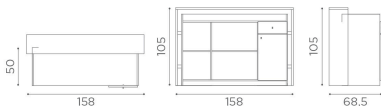

### MATERIALS

Structure in white ash melamine

Shelves and drawer with key

Backlit plexiglass front panel / upholstered front panel

IN FOTO: RD/037 - COLORE: CHAMPAGNE 10

*Le immagini sono fornite al solo scopo illustrativo e non costituiscono elemento contrattuale*