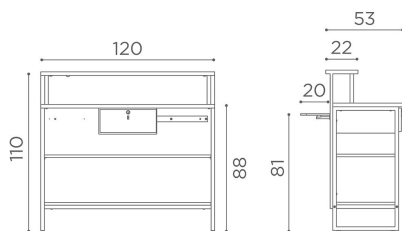

IN FOTO: RD/276 - COLORE: VINTAGE ASH G4

Le immagini sono fornite al solo scopo illustrativo e non costituiscono elemento contrattuale

Carnaby: Cassa per parrucchieri

Nello stesso design retrò della Linea Urban, è disponibile anche la cassa reception Carnaby: perfetta nelle dimensioni e generosa nello spazio contenitore, è impreziosita da due strisce LED (con accensioni touch distinte) che esaltano il materiale del frontale ed illuminano il piano di lavoro. La cassa Carnaby (come l'intera linea Urban) è da oggi disponibile in vintage 01, black ash 02 e cement grey 03.

83w - 920 lumen - kelvin 4000
luce bianca naturale IP 20

ARTICOLI

Struttura in metallo verniciato con finitura martellata
Pannello frontale e ripiani in nobilitato disponibile in vintage 01, black ash 02 e cement grey 03
Ripiano in vetro
Cassetto con chiave
Illuminazione LED