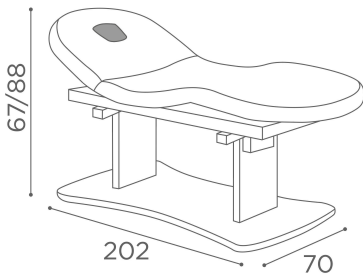

IN FOTO: MB/L16 - COLORE A: CAPPUCCINO 63 / B: MILK 61

Le immagini sono fornite al solo scopo illustrativo e non costituiscono elemento contrattuale

Lotus: Lettino per centro estetico

Il lettino elettrico Lotus è lo strumento irrinunciabile in ogni centro estetico. Equipaggiato di regolazione elettrica, consente di impostare facilmente la posizione del materasso a due snodi, nonché l'altezza della struttura, assicurando il massimo comfort tanto per il cliente quanto per l'operatore. Non potrai più farne a meno! Inoltre, la struttura a due colonne garantisce una grande stabilità durante le operazioni, mentre il comodo materasso imbottito - dotato di foro per il viso richiudibile - è personalizzabile scegliendo tra un'ampia gamma di colori. Il portarotolo e i braccioli regolabili in altezza sono opzionali.

ARTICOLI

MB/L16

MATERIALI

Struttura in metallo verniciato
Piano d'appoggio rivestito in skai
Schienale con foro porta viso
Seduta con regolazione elettrica

Colori: A B

Tutti i prodotti Medical&Beauty sono disponibili in una vasta scelta di colori senza costi aggiuntivi!