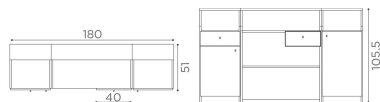

Le immagini sono fornite al solo scopo illustrativo e non costituiscono elemento contrattuale

Impact: Cassa per parrucchieri

Una cassa reception compatta e accattivante, perfetta per i saloni più piccoli che vogliono ottimizzare al massimo lo spazio. Disponibile in nobilitato bianco o wengé, la cassa Impact è dotata di uno spazio di lavoro ampio e offre la possibilità personalizzare il pannello frontale tappezzato scegliendo fra una vasta gamma di colori senza costi aggiuntivi. La cassa Impact è disponibile in quattro versioni (singola, con mobiletto, con vetrina o con mobiletto e vetrina) e può inoltre essere combinata con le casse best-seller Form e Smart.

Vetrinetta laterale con illuminazione:

4w - 400 lumen

plafoniera LED TRICOLOR regolabile in tre gradazioni kelvin
fredda 3000K naturale 4000K calda 6500K

ARTICOLI

RD/270 Impact cassa in bianco frassino con frontale tappezzato

RD/272 Impact cassa in bianco frassino con frontale tappezzato e mobiletto laterale a sinistra

RD/274 Impact cassa in bianco frassino con frontale tappezzato e vetrina illuminata a destra

RD/276 Impact cassa in bianco frassino con frontale tappezzato, mobiletto a sinistra e vetrina illuminata a destra

RD/230 Impact reception in wenge con frontale tappezzato

RD/232 Impact cassa in wenge con frontale tappezzato e mobiletto laterale a sinistra

RD/234 Impact cassa in wenge con frontale tappezzato e vetrina illuminata a destra

RD/236 Impact cassa in wenge con frontale tappezzato, mobiletto a sinistra e vetrina illuminata a destra

MATERIALI

Struttura in nobilitato bianco frassinato o wengé

Ripiani di sevizio e cassetto con chiave

Pannello frontale rivestito in skai®

Disponibile con o senza mobiletto laterale e vetrinetta espositiva illuminata