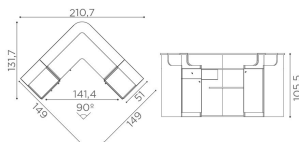

Smart: Cassa per parrucchieri

È arrivata la scelta intelligente per la tua zona reception! Quest'elegante reception in melaminico bianco frassinato cattura l'attenzione fin dall'ingresso nel salone, grazie all'illuminazione LED che cinge il pannello frontale tappezzato disponibile in una vasta scelta di colori senza costi aggiuntivi. Ma non solo! Componibile con mobiletti e vetrine laterali, e con una forma curva che disegna un angolo di 90°, rende possibile pensare collocazioni alternative e soluzioni "salva-spazio" per la zona reception del tuo salone.

30W - 1900 lumen - 4500 kelvin
Bianco naturale

Vetrinetta laterale con illuminazione:

4w - 400 lumen

plafoniera LED TRICOLOR regolabile in tre gradazioni kelvin
fredda 3000K naturale 4000K calda 6500K

ARTICOLI

RD/260 Smart cassa in bianco frassino con frontale curvo tappezzato
RD/262 Smart cassa in bianco frassino con frontale curvo tappezzato e mobiletto laterale a sinistra

RD/264 Smart cassa in bianco frassino con frontale curvo tappezzato e vetrina illuminata a destra

RD/266 Smart cassa in bianco frassino con frontale curvo tappezzato, mobiletto a sinistra e vetrina illuminata a destra

MATERIALI

Struttura in nobilitato bianco frassinato

Ripiani di sevizio e cassetto con chiave

Pannello frontale rivestito in skai®

Illuminazione LED

Disponibile con o senza mobiletto laterale e vetrinetta espositiva illuminata

IN FOTO: RD/264 - COLORE: VINTAGE BROWN F5

Le immagini sono fornite al solo scopo illustrativo e non costituiscono elemento contrattuale

Tutti i prodotti Medical&Beauty sono disponibili in una vasta scelta di colori senza costi aggiuntivi!