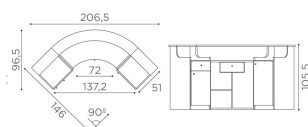

IN FOTO: RD/252 - COLORE: GOLD K6

Le immagini sono fornite al solo scopo illustrativo e non costituiscono elemento contrattuale

Form: Cassa per parrucchieri

La cassa Form si distingue per la sua forma curva; un design unico e una linea morbida che allo stesso tempo trasmettono forte solidità e compattezza. La cassa Form non passa certo inosservata grazie anche alla possibilità di personalizzare il pannello frontale tappezzato scegliendo fra una vasta gamma di colori senza costi aggiuntivi. Disponibile in quattro versioni: singola, con mobiletto, con vetrina o con mobiletto e vetrina è perfetta per la tua zona reception! In più Form è disponibile in versione bianca o wengé.

Vetrinetta laterale con illuminazione:

4w - 400 lumen

plafoniera LED TRICOLOR regolabile in tre gradazioni kelvin
fredda 3000K naturale 4000K calda 6500K

ARTICOLI

RD/250 Form cassa in bianco frassino con frontale curvo tappezzato

RD/252 Form cassa in bianco frassino con frontale curvo tappezzato e mobiletto laterale a sinistra

RD/254 Form cassa in bianco frassino con frontale curvo tappezzato e vetrina illuminata a destra

RD/256 Form cassa in bianco frassino con frontale curvo tappezzato, mobiletto a sinistra e vetrina illuminata a destra