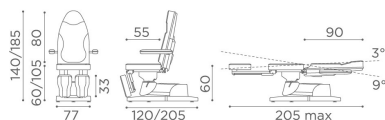

Podolux: Poltrona podologica per centro estetico

Esperienza e tecnologia si fondono per dare vita a una soluzione innovativa e multifunzionale per il tuo centro estetico. La poltrona elettrica per trattamenti Podolux è dotata di tre motori per la regolazione elettrica di seduta, bascula e schienale, nonché dell'altezza dell'intera struttura, garantendo il massimo comfort del cliente e dell'operatore. Le operazioni di regolazione possono essere effettuate tramite comando a pedale o telecomando. Inoltre, il poggiatesta è regolabile e i braccioli sono completamente ribaltabili. Podolux è disponibile in una vasta scelta di Skai® Colours, mono o bicolore, senza alcun costo aggiuntivo.

ARTICOLI

MB/P30

MATERIALI

Struttura in legno multistrato imbottita con gommapiuma ad alto spessore rivestita in skai, fissata ad un telaio in metallo verniciato grigio.

IN FOTO: MB/P30 - COLORE: VINTAGE WHITE G3

Le immagini sono fornite al solo scopo illustrativo e non costituiscono elemento contrattuale

Colore: ☐

Tutti i prodotti Medical&Beauty sono disponibili in una vasta scelta di colori senza costi aggiuntivi!

Tutti i prodotti Medical&Beauty sono disponibili in una vasta scelta di colori senza costi aggiuntivi!