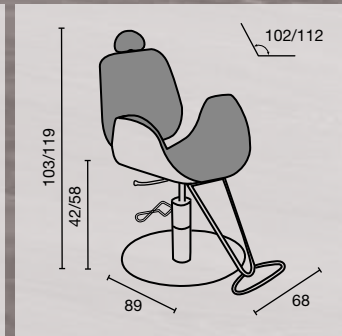

Available in
50 SKY Colours

Sky in photo:
Strawberry
Milkshake K4

natalie

Waiting Area: Miami p. 42
Makeup: Elegance p. 35

Poltrona con meccanismo reclinabile, poggiatesta cromato • Chair with reclining mechanism, chromed legrest
Kosmetikstuhl mit verstellbarer Rückenlehne und verchromter Fußstütze • Silla con mecanismo reclinable, apoya pies cromado
Fauteuil avec repose-pieds chromé et dossier inclinable • Makeup stoel met verstelbare rugleuning, hoofdsteun, verchromde beensteun

NATALIE MAKEUP MB/P15

NATALIE MB/P21

sky colours A○B●

CHAIRS

manicure

makeup

reception

waiting area